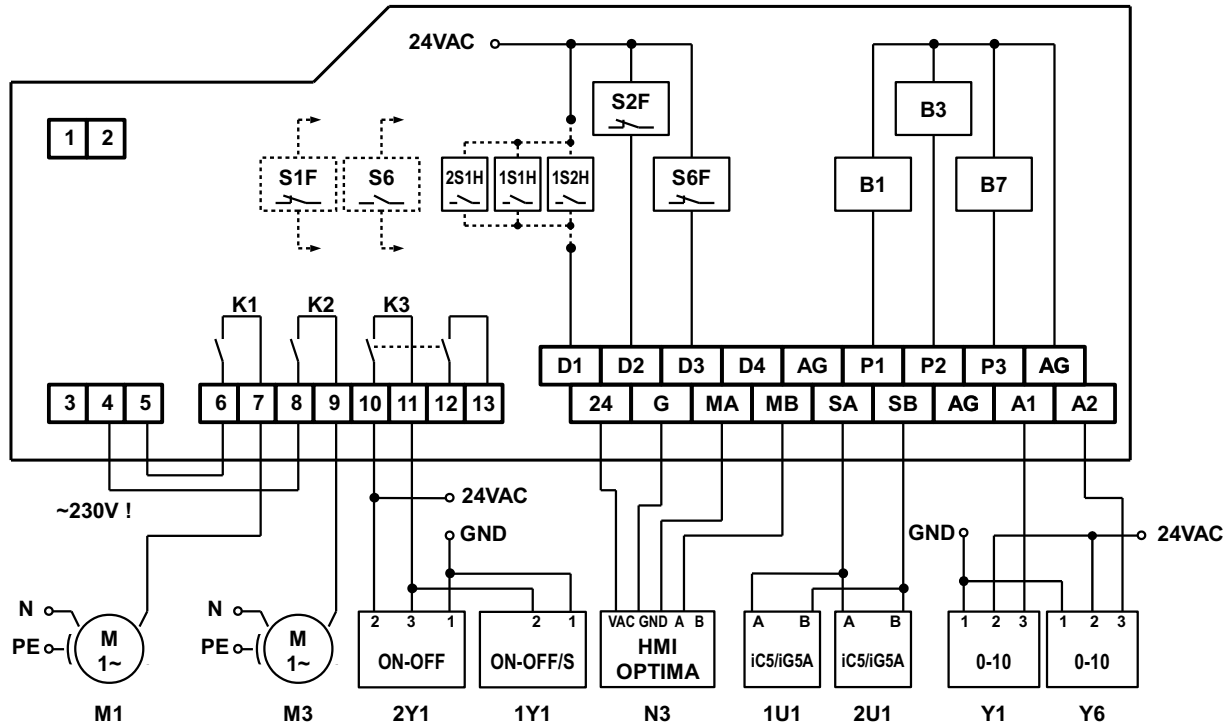

**B**

**APPLICATION: ND257-S / ND257-R**

NVS 23 CG OPTIMA SUP  
NVS 39 CG OPTIMA SUP  
NVS 65 CG OPTIMA SUP  
NVS 80 CG OPTIMA SUP

NVS 23 CG 0-2  
NVS 39 CG 0-2  
NVS 65 CG 0-2  
NVS 80 CG 0-2

**B**

**APPLICATION: ND257-S / ND257-R**

**VS 10-75 CG OPTIMA**  
**VS 40-150 CG OPTIMA SUP-EXH**

**B**

VS 10-75 CG OPTIMA  
VS 40-150 CG OPTIMA SUP  
VS 40-150 CG OPTIMA SUP-EXH

RS485 / Modbus connection details