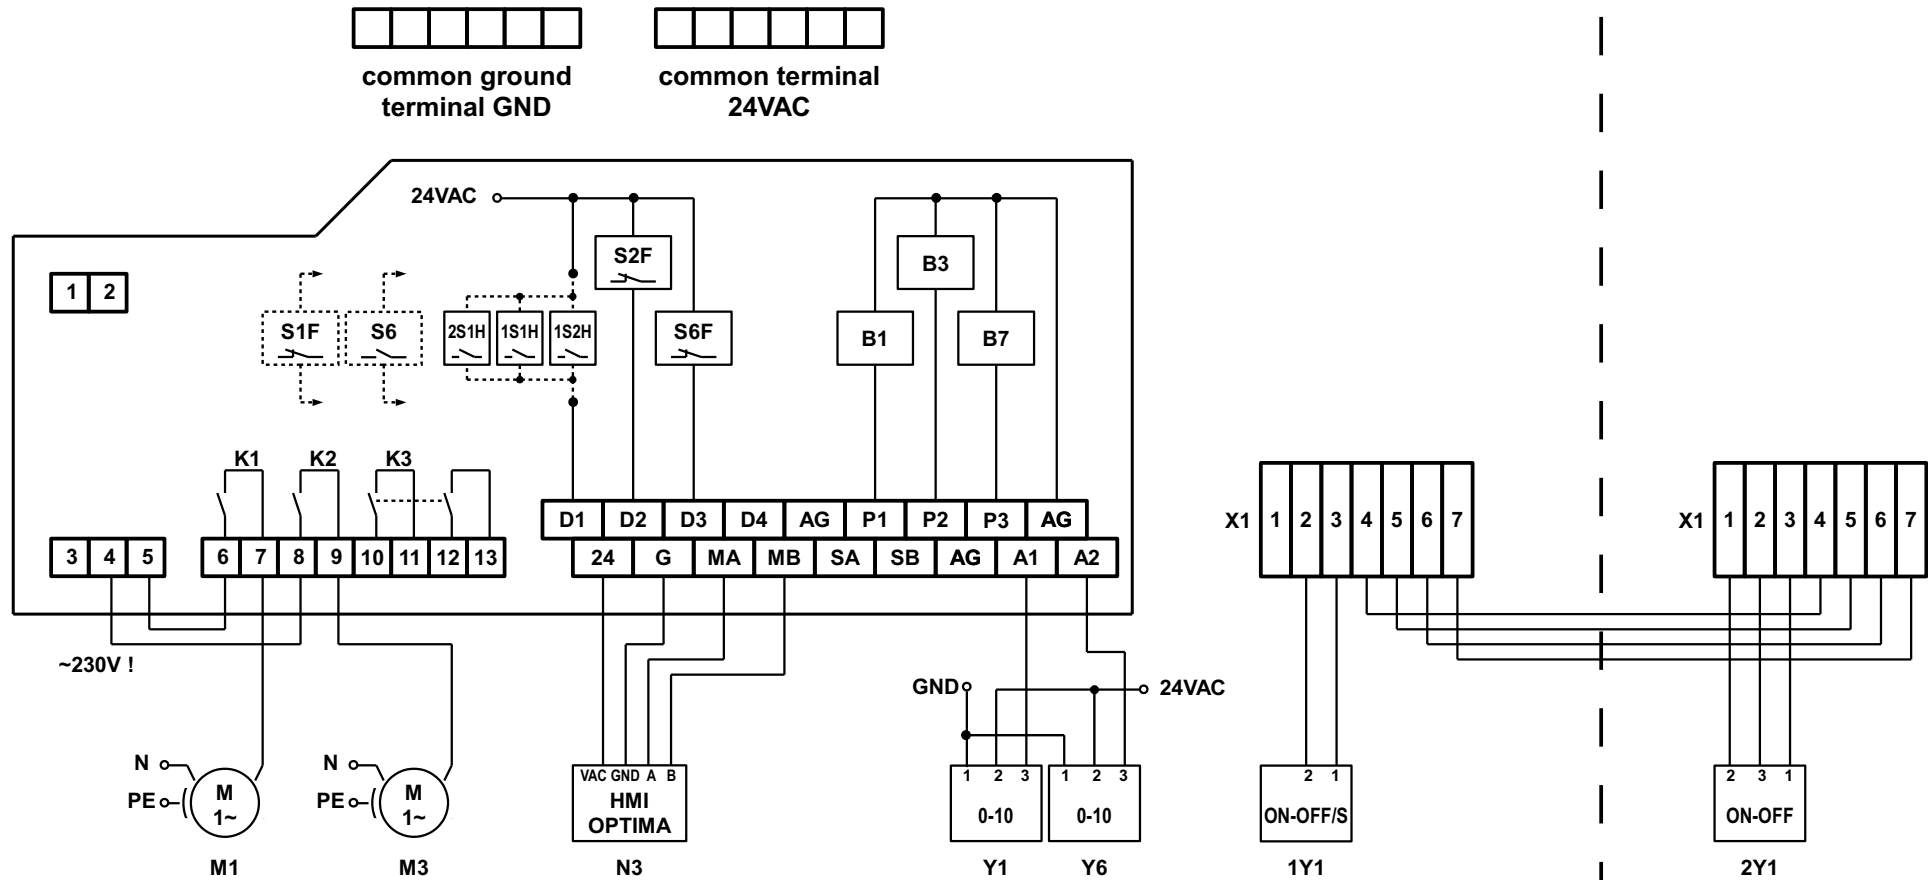

**B**

**APPLICATION: ND257-S / ND257-R**

NVS 23 CG OPTIMA SUP  
NVS 39 CG OPTIMA SUP  
NVS 65 CG OPTIMA SUP  
NVS 80 CG OPTIMA SUP

NVS 23 CG 0-2  
NVS 39 CG 0-2  
NVS 65 CG 0-2  
NVS 80 CG 0-2

**B**

**APPLICATION: ND257-S / ND257-R**

**VS 10-75 CG OPTIMA**  
**VS 40-150 CG OPTIMA SUP-EXH**

**B**

VS 10-75 CG OPTIMA  
VS 40-150 CG OPTIMA SUP  
VS 40-150 CG OPTIMA SUP-EXH

RS485 / Modbus connection details